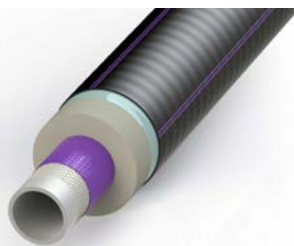

Труби ЄВРОПІТ®-А

Система гнучких армованих труб з поліетилену підвищеної температурної стійкості, в поліуретановій теплоізоляції, та з'єднувальні деталі до них. Сертифіковані та мають гігієнічний висновок.

Призначені для підземної безканалної прокладки трубопроводів мереж гарячого водопостачання та вторинного контуру мереж тепlopостачання (мережі з ЦТП).

Робоча температура не більше 95°C, робочий тиск до 1,0МПа.